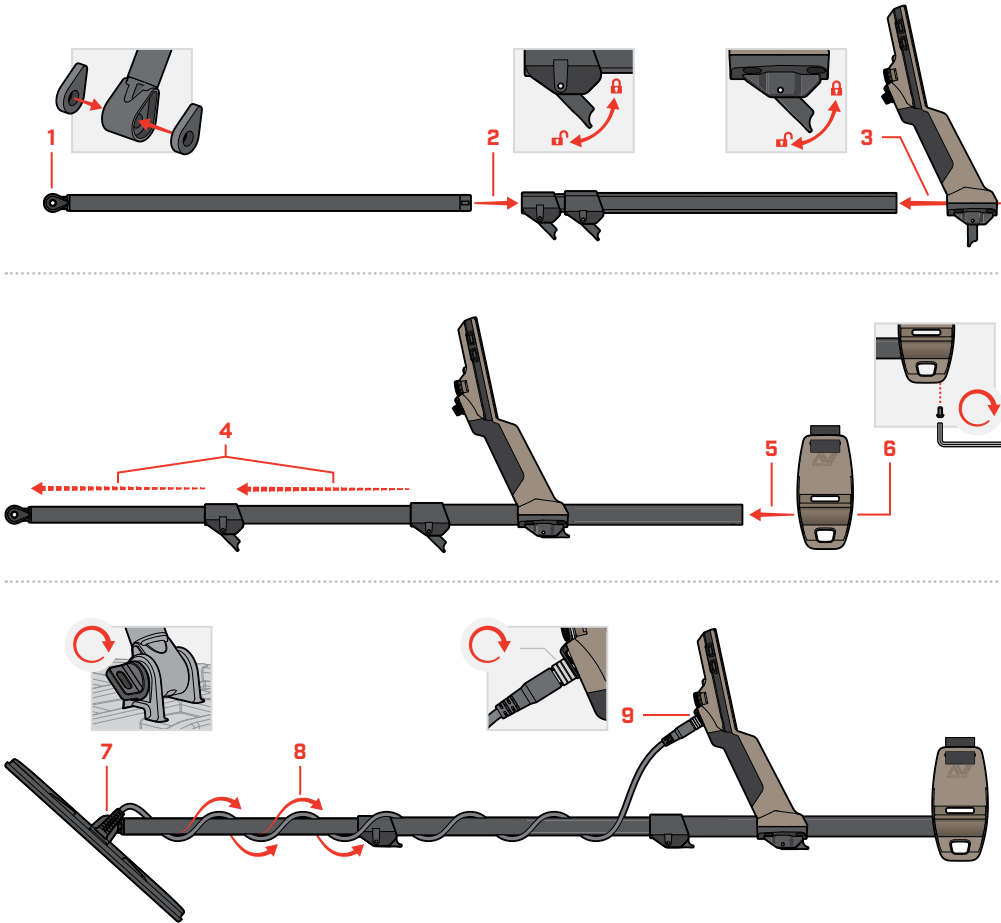

어셈블리

충전

🕒 5-6 시간

⚠️ 최소 충전 용량이 2A @ 5V인 고품질 USB 충전기로 감지기를 충전하십시오.

저품질 충전기를 사용하는 경우 USB 충전기 고장 위험이 있습니다.

USB 충전기에서 다음 표시를 찾으십시오.

컨트롤 & 디스플레이