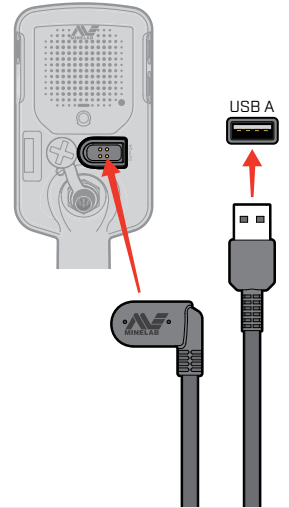

배터리 표시

크기 표시

크기

손잡이 위치

이 시작 안내서, 사용 설명서 및 번역본은 온라인으로 다운로드할 수 있습니다.

- EN English
- CZ čeština
- DE Deutsch
- EL ελληνικά
- HI हिन्दी
- ID Bahasa Indonesia
- IT Italiano
- JP 日本語
- PT Português
- RU русский
- TR Türkçe
- ZH 中文

minelab.com

X-TERRA ELITE

시작 안내서

어셈블리

충전

🕒 5-6 시간

⚠️ 최소 충전 용량이 2A @ 5V인 고품질 USB 충전기로 감지기를 충전하십시오.

저품질 충전기를 사용하는 경우 USB 충전기 고장 위험이 있습니다.

USB 충전기에서 다음 표시를 찾으십시오.

컨트롤 & 디스플레이